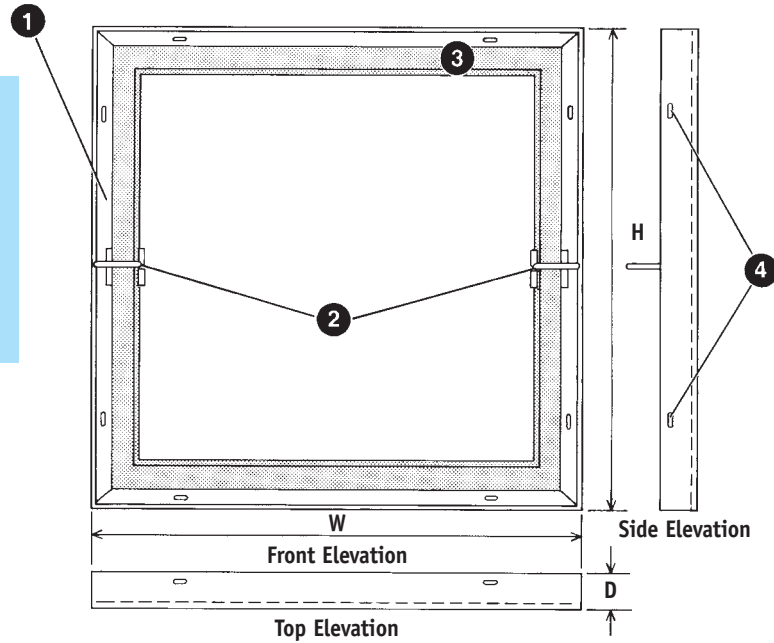

W = Frame Width
H = Frame Height
D = Frame Depth

Table I AR Frame Data

Model No.	Nominal Size	Actual Size
AR-442	24x24x2	24 x 24 x 1 ⁷ / ₈
AR-052	20x25x2	20 x 25 x 1 ⁷ / ₈
AR-002	20x20x2	20 x 20 x 1 ⁷ / ₈
AR-652	16x25x2	16 x 25 x 1 ⁷ / ₈
AR-602	16x20x2	16 x 20 x 1 ⁷ / ₈
AR-242	12x24x2	12 x 24 x 1 ⁷ / ₈
AR-443	24x24x3	24 x 24 x 2 ⁷ / ₈
AR-053	20x25x3	20 x 25 x 2 ⁷ / ₈
AR-003	20x20x3	20 x 20 x 2 ⁷ / ₈
AR-653	16x25x3	16 x 25 x 2 ⁷ / ₈
AR-603	16x20x3	16 x 20 x 2 ⁷ / ₈
AR-243	12x24x3	12 x 24 x 2 ⁷ / ₈
AR-444	24x24x4	24 x 24 x 3 ⁷ / ₈
AR-054	20x25x4	20 x 25 x 3 ⁷ / ₈
AR-004	20x20x4	20 x 20 x 3 ⁷ / ₈
AR-654	16x25x4	16 x 25 x 3 ⁷ / ₈
AR-604	16x20x4	16 x 20 x 3 ⁷ / ₈
AR-244	12x24x4	12 x 24 x 3 ⁷ / ₈