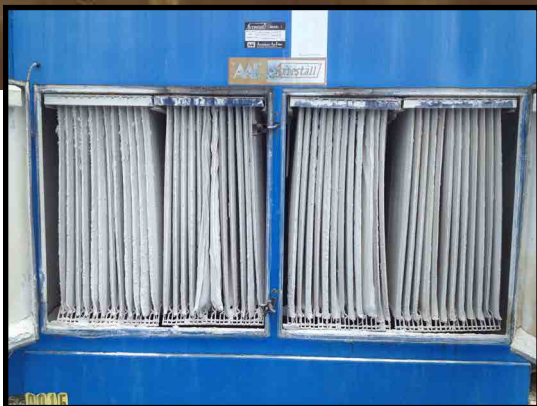

# ArrestAll<sup>®</sup> Type

Baghouse / Dust Collection filters

---

Self-Contained Shaker Type  
Dust Collector Filters

**APPLICATIONS:**

- Woodworking
- Pharmaceuticals
- Rubber & plastic
- Sanding
- Sawing
- Trimming
- Buffing and Grinding
- CNC Machines

**Koch Filter ... Pure Performance**

## ArrestAll<sup>®</sup> Type filter conversion chart

AAF Product #	# of Pockets	Pocket Length	AAF Part #	Koch Part#
<b>Cartridge Assembly, Cotton Sateen</b>				
AR10	15	11	391945-002	310-164-003
	10	11	391945-001	310-164-002
AR20	15	22	391945-004	310-164-005
	10	22	391945-003	310-164-004
AR35-AR75	24	22	391945-006	310-164-007
	16	22	391945-005	310-164-006
	8	22	391945-027	310-164-020
AR1__-AR6__	16			
	8			
<b>Cartridge Assembly, Cotton Sateen FR</b>				
AR10	15	11	391945-008	310-164-009
	10	11	391945-007	310-164-008
AR20	15	22	391945-010	310-164-011
	10	22	391945-009	310-164-010
AR35-AR75	24	22	391945-012	310-164-013
	16	22	391945-011	310-164-012
	8	22	391945-030	310-164-021
AR1__-AR6__	16			
	8			
<b>Cartridge Assembly, Polyester</b>				
AR10	15	11	391945-014	310-164-015
	10	11	391945-013	310-164-014
AR20	15	22	391945-016	310-164-017
	10	22	391945-015	310-164-016
AR35-AR75	24	22	391945-018	310-164-019
	16	22	391945-017	310-164-018
	8	22	391945-033	310-164-022
AR1__-AR6__	16			
	8			